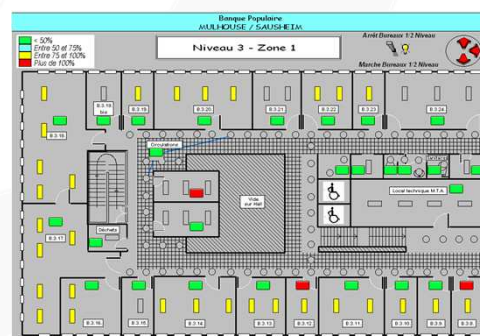

Contact : **Gérard BADARD**
✉ g.badard@metaproductique.com

LES BUREAUX

Références

- PARC VERRAZZANO (69)
- AVENTIS PASTEUR (69)
- SDIS LOIRE (42)
- CASINO (42)
- CASINO – Nouveau siège social (42)
- SEDL – 35 rue Montat (42)
- EDF (69)
- IMMEUBLES SOCOMI (75)
- PROTRAVEL (42)
- CNESS (42)
- BIO-MERIEUX (69)
- O.S.E. GAP (05)
- BANQUE POPULAIRE MULHOUSE (68)
- C.S.T.E. LA DOUA (69)
- 6ème PART-DIEU (69)
- MARE GAILLARD (Martinique)
- HOTEL DU DEPARTEMENT TARBES (65)
- CASINO NIERDERBRONN (67)
- M.S.A. PAU (64)
- BASE MILITAIRE DE CREIL (60)
- APICIL (69)
- ILTEC – 35 RUE MONTAT
- INGEROP (63)
- EDF IMMEUBLE THIERS (69)