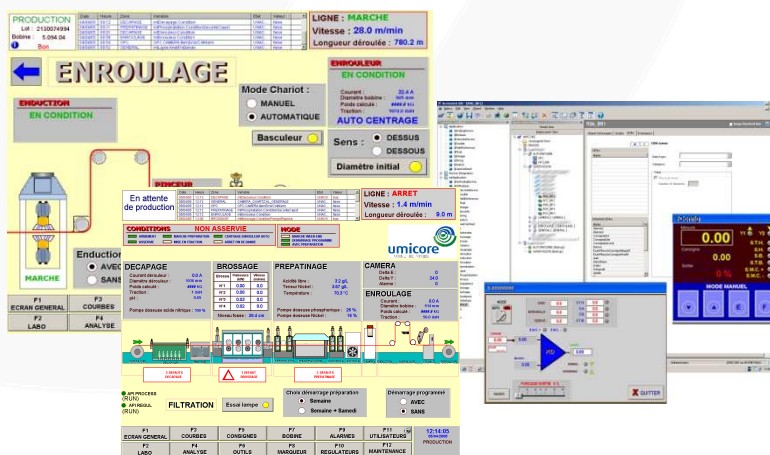

En 2004, dans le cadre de son investissement dans une nouvelle ligne de production, UMICORE a confié à META PRODUCTIQUE la mise en place d'un système complet d'informations afin de répondre aux exigences de ses clients en terme de traçabilité et de maîtrise de procédé.

KMPROD

+ A RETENIR !

- ⊗ Supervision complète du procédé
- ⊗ Suivi des commandes
- ⊗ Contrôle qualité et traçabilité
- ⊗ Communication SAP
- ⊗ Prix du meilleur Intégrateur WSP France 2005

Technique

- Supervision à partir de **Wonderware System Platform (WSP)**
- Structuration objet de l'application
- Archivage et analyse des données avec **SQL Server** (base de données relationnelle de Microsoft).
- Communication avec **SAP**
- Pilotage marqueur **IMAJE**