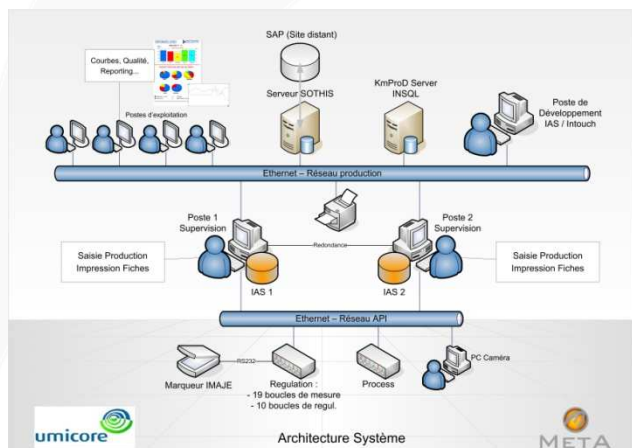

Contact : Dominique BLANC
✉ d.blanc@metaproductique.com

INDUSTRIE MANUFACTURIERE

UMICORE

DECAZEVILLE (12)

umicore

Descriptif

Le Groupe international UMICORE est le **leader mondial de la production de zinc**.

En 2004, dans le cadre de son investissement dans une nouvelle ligne de production, UMICORE a confié à META PRODUCTIQUE la mise en place d'un système complet d'informations afin de répondre aux exigences de ses clients en terme de traçabilité et de maîtrise de procédé.

KMPROD

+ A RETENIR !

- ⊗ Supervision complète du procédé
- ⊗ Suivi des commandes
- ⊗ Contrôle qualité et traçabilité
- ⊗ Communication SAP
- ⊗ Prix du meilleur Intégrateur WSP France 2005

Technique

- Supervision à partir de **Wonderware System Platform (WSP)**
- Structuration objet de l'application
- Archivage et analyse des données avec **SQL Server** (base de données relationnelle de Microsoft).
- Communication avec **SAP**
- Pilotage marqueur **IMAJE**